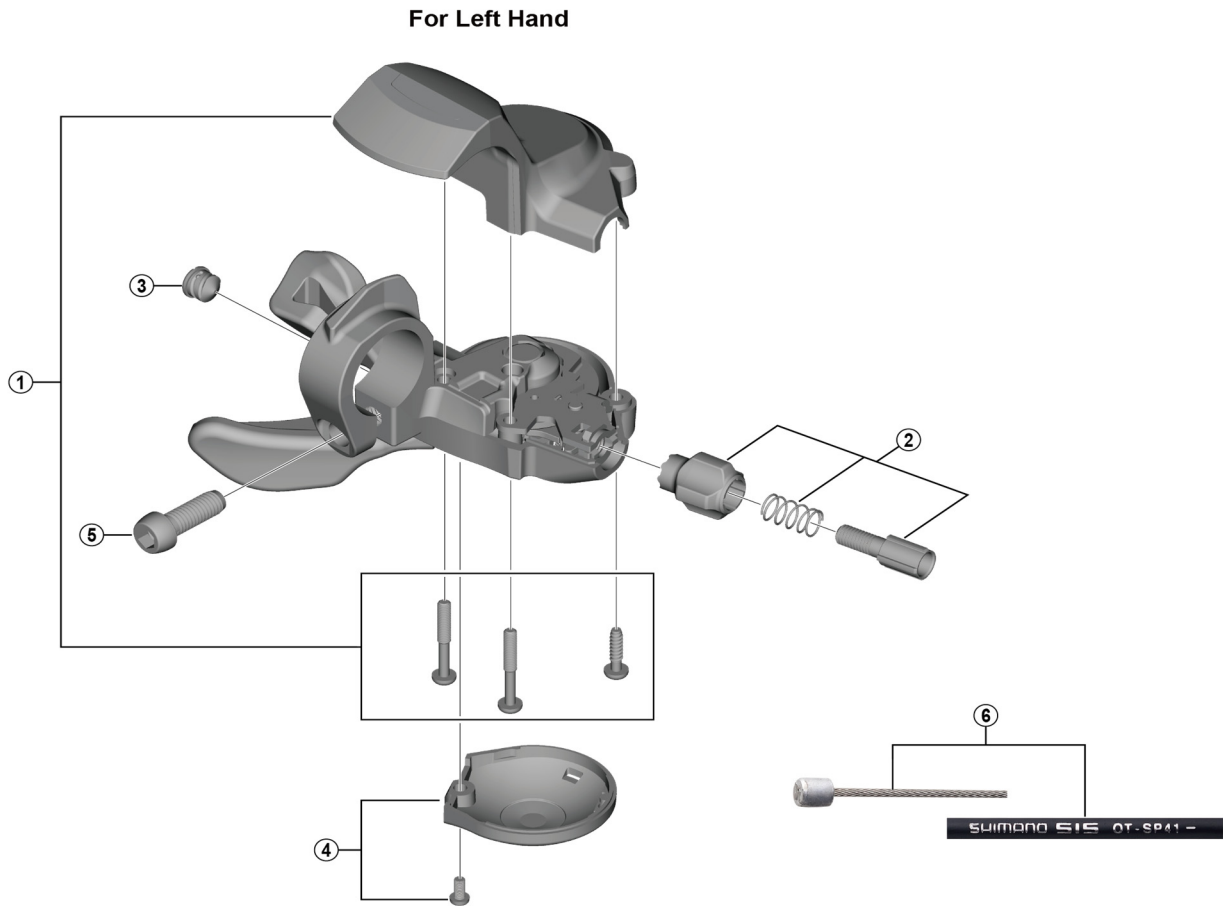

ALIVIO Rapidfire Plus Lever  
**SL-M4010-L** (2x9-speed)

ITEM NO.	SHIMANO CODE NO.	DESCRIPTION
1	<b>Y0D798010</b>	L.H. Indicator Unit
2	<b>Y6PZ98070</b>	Cable Adjusting Bolt Unit
3	<b>Y6CD33000</b>	Inner Hole Cap
4	<b>Y6TB98060</b>	Main Lever Cover & Fixing Screw
5	<b>Y01L49000</b>	Clamp Bolt (M6 x 17.8)
6	<b>Y60198090</b>	OT-SP41 OPTISLICK shift cable sets (Black) <ul style="list-style-type: none"> <li>• Sealed outer caps, plastic (9 pcs.)</li> <li>• Sealed outer cap nose (1 pc.)</li> <li>• Rubber shield (1 pc.)</li> <li>• Inner end caps (2 pcs.)</li> </ul>
	<b>Y60198091</b>	OT-SP41 OPTISLICK shift cable sets (White) <ul style="list-style-type: none"> <li>• Sealed outer caps, plastic (9 pcs.)</li> <li>• Sealed outer cap nose (1 pc.)</li> <li>• Rubber shield (1 pc.)</li> <li>• Inner end caps (2 pcs.)</li> </ul>