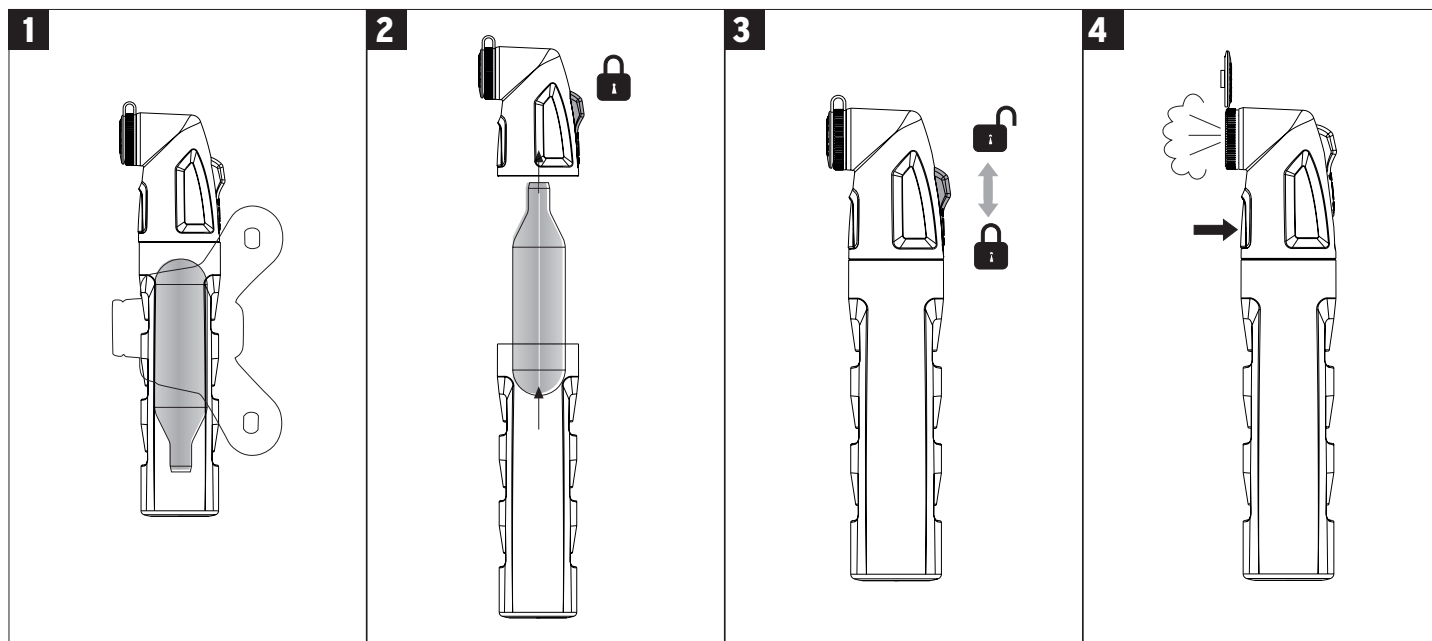

Sclaverand
Presta

Auto
Schrader

Dunlop

	ALLROAD Reifengröße Tyre size 700 c x 32	max. Druck max. pressure 5 bar / 72 psi
	ROAD Reifengröße Tyre size 700 c x 23	max. Druck max. pressure 7,5 bar / 108 psi
	MOUNTAIN Reifengröße Tyre size 26 x 1,95	max. Druck max. pressure 2,7 bar / 40 psi

ACHTUNG!
Bitte nur Original SKS-Kartuschen verwenden!

DE. SICHERHEITS- UND BEDIENUNGSANLEITUNG

Kohlensäure-Einwegkapsel, Kennfarbe Gold. Rohstoff wiederwertbar. Inhalt 22 cm³. Netto à 16 g. CO₂-brutto á 58 g. Kühl und trocken lagern. Vor Sonnenbestrahlung und Erwärmung über 50°C schützen, nicht voll wegwerfen. Behälter steht unter Druck. Außerhalb der Reichweite von Kindern aufbewahren.