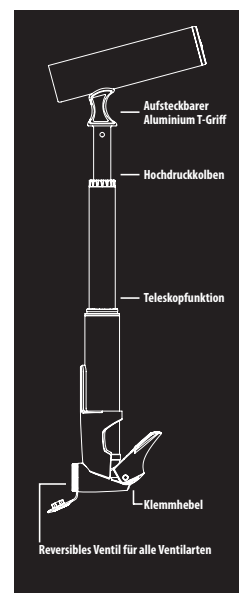

Dunlop

**Auto
Schrader**

**Sclaverand
Presta**

ANIMATION YOUTUBE

<https://www.youtube.com/watch?v=2m8MPPhRBLVo>

REVERSIBLER KOPF

DE. SUPERSHORT

Minipumpe mit Teleskopfunktion und T-Griff für großvolumige Reifen. Reversibles Ventil für alle Ventilarten. Klemmhebel für sichere Ventilverbindung.