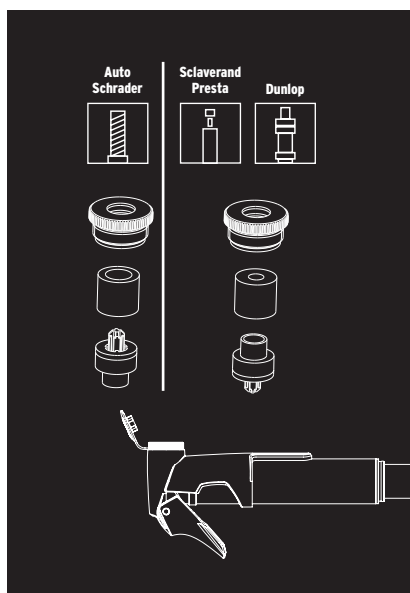

Dunlop

**Auto
Schrader**

**Sclaverand
Presta**

ANIMATION YOUTUBE

<https://www.youtube.com/watch?v=2m8MPPhRBLVo>

REVERSIBLER KOPF

DE. SUPERSHORT

Minipumpe mit Teleskopfunktion und T-Griff für großvolumige Reifen. Reversibles Ventil für alle Ventilarten. Klemmhebel für sichere Ventilverbindung.